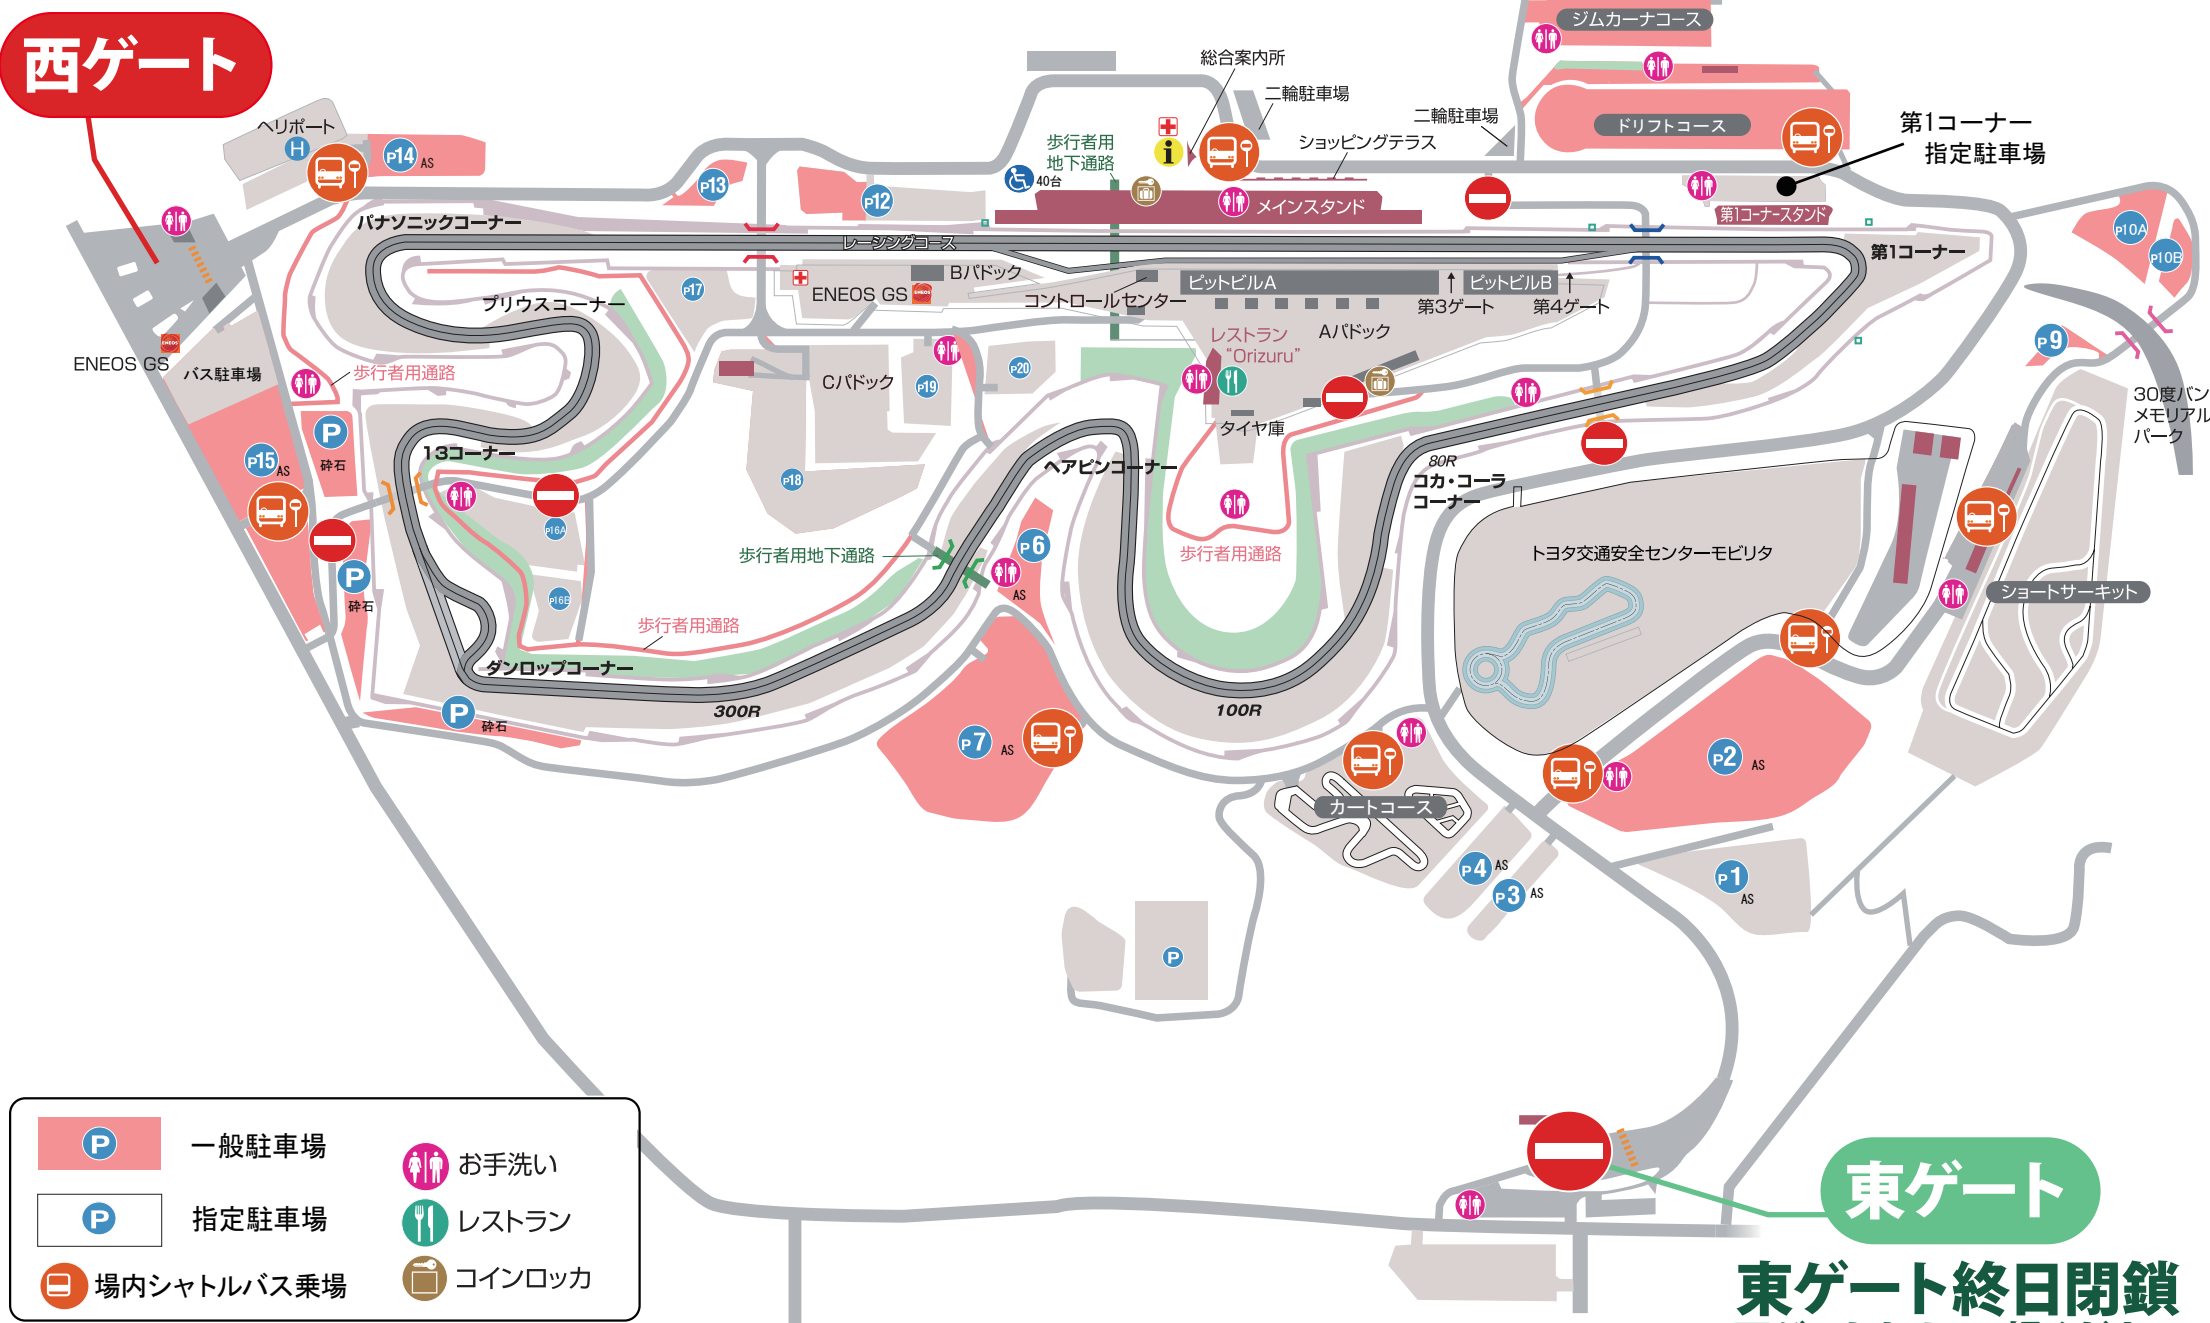

# 場内駐車場図

西ゲート

北ゲート

東ゲート

	一般駐車場		お手洗い
	指定駐車場		レストラン
	場内シャトルバス乗場		コインロッカ

東ゲート終日閉鎖  
西ゲートよりご入場ください