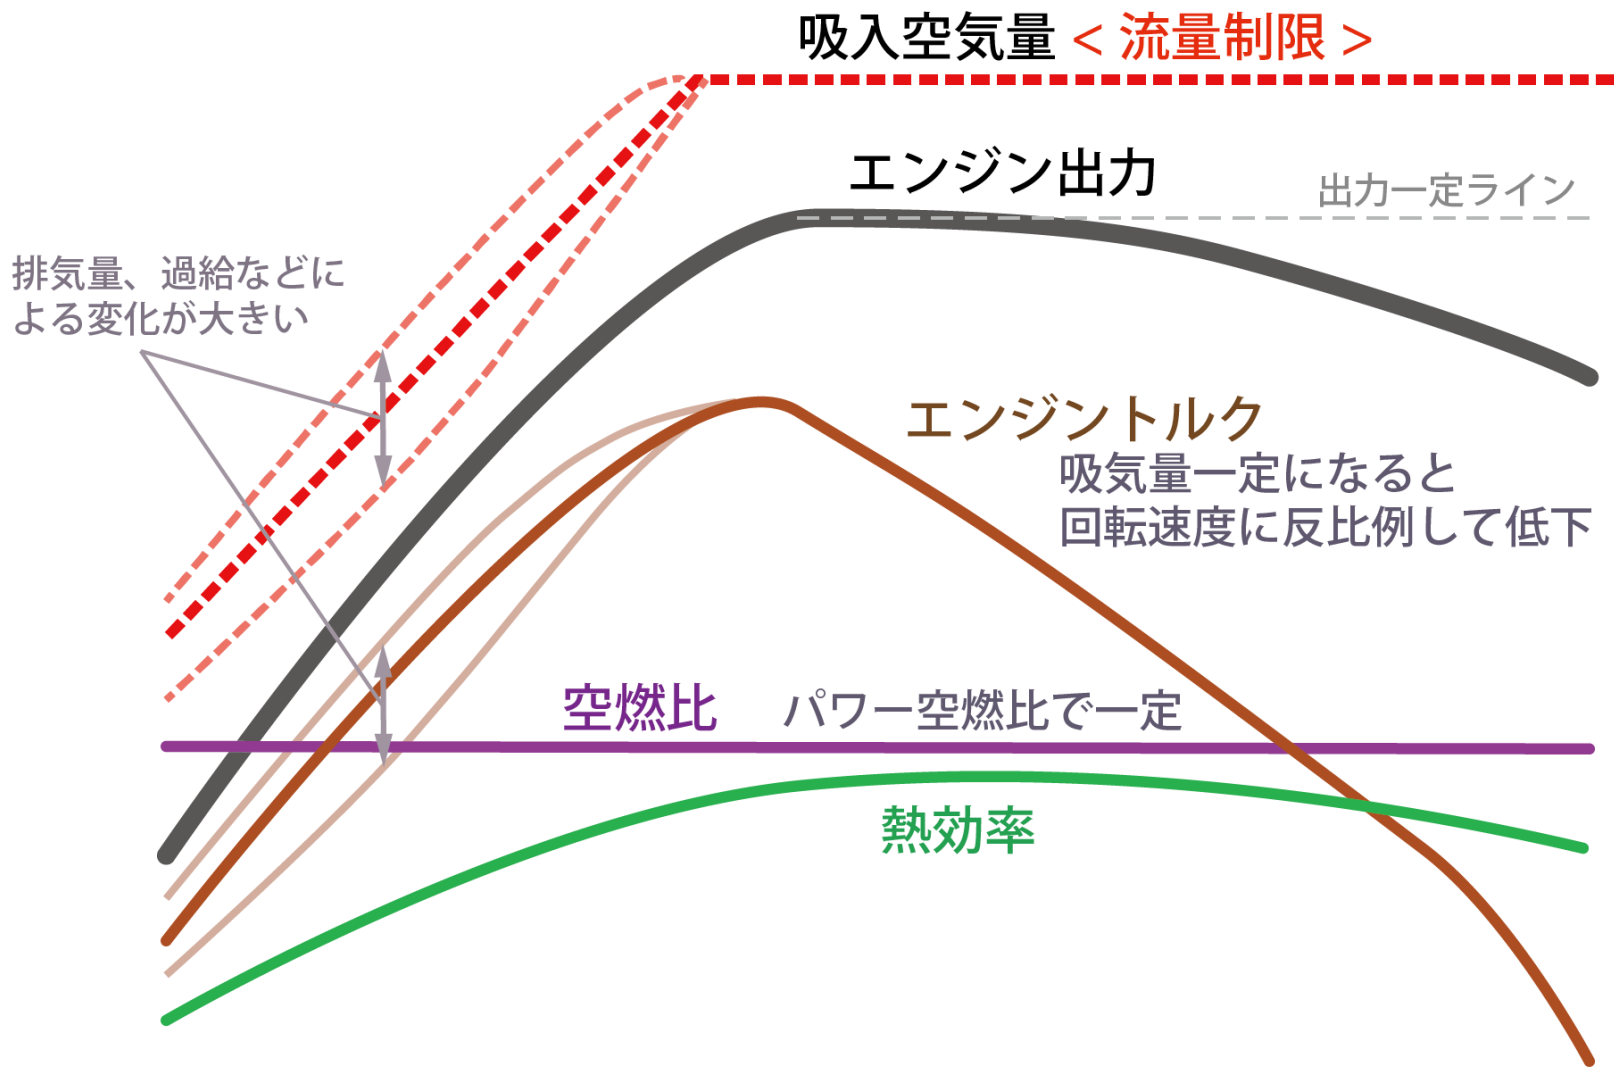

パラメーター

エンジン回転速度