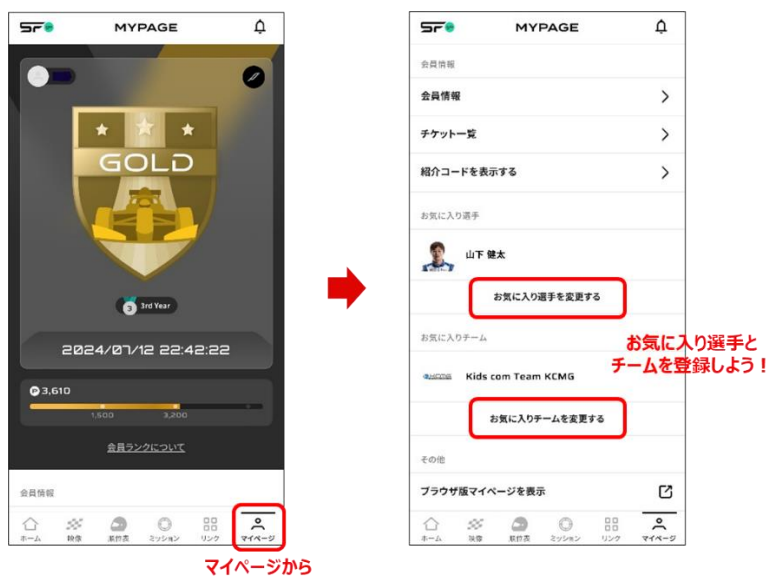

※より正確なSFgoのテレメトリーデータから算出しているため、中継映像でお伝えしているタイムとは差異がございます。

それぞれの部門に優勝したドライバーおよびチームスタッフはシーズン終了後に表彰いたします。ファンの皆様の応援が、ドライバーやチームの原動力になります。ぜひご自身の「推しドラ」「推しチーム」を応援いただき、SUPER FORMULAを一緒に盛り上げましょう！

参考1：23年シーズンの表彰結果

- ①推しドラ部門：リアム・ローソン (TEAM MUGEN)
- ②推しチーム部門：TEAM MUGEN
- ③ピットクルー部門：docomo business ROOKIE 14号車

参考2：推しドラ・推しチームの登録・変更方法

『SFgo』マイページから「お気に入り選手」、「お気に入り」チームを登録・変更してください。
 ※ホーム画面のSNSの表示ドライバー・チームを変更しても「お気に入り選手・チーム」は変更されませんのでご注意ください。